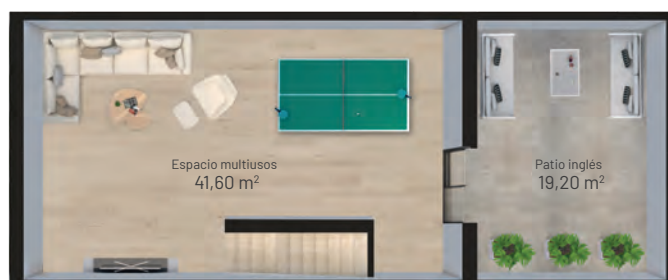

4 dormitorios
amplios

2 baños y
1 aseo

Jardín
privado

Piscina
privada

Porche para
aparcar

319,78 m²

Superficie total
Incluyendo zonas exteriores

Superficie construida

199,70 m²

Superficie útil

157,74 m²

Superficie terraza

52,85 m²

Superficie porche

26,25 m²

Superficie jardín

40,98/
43,86 m²

Planta
solárium

Planta
primera

Planta
baja

Planta
sótano